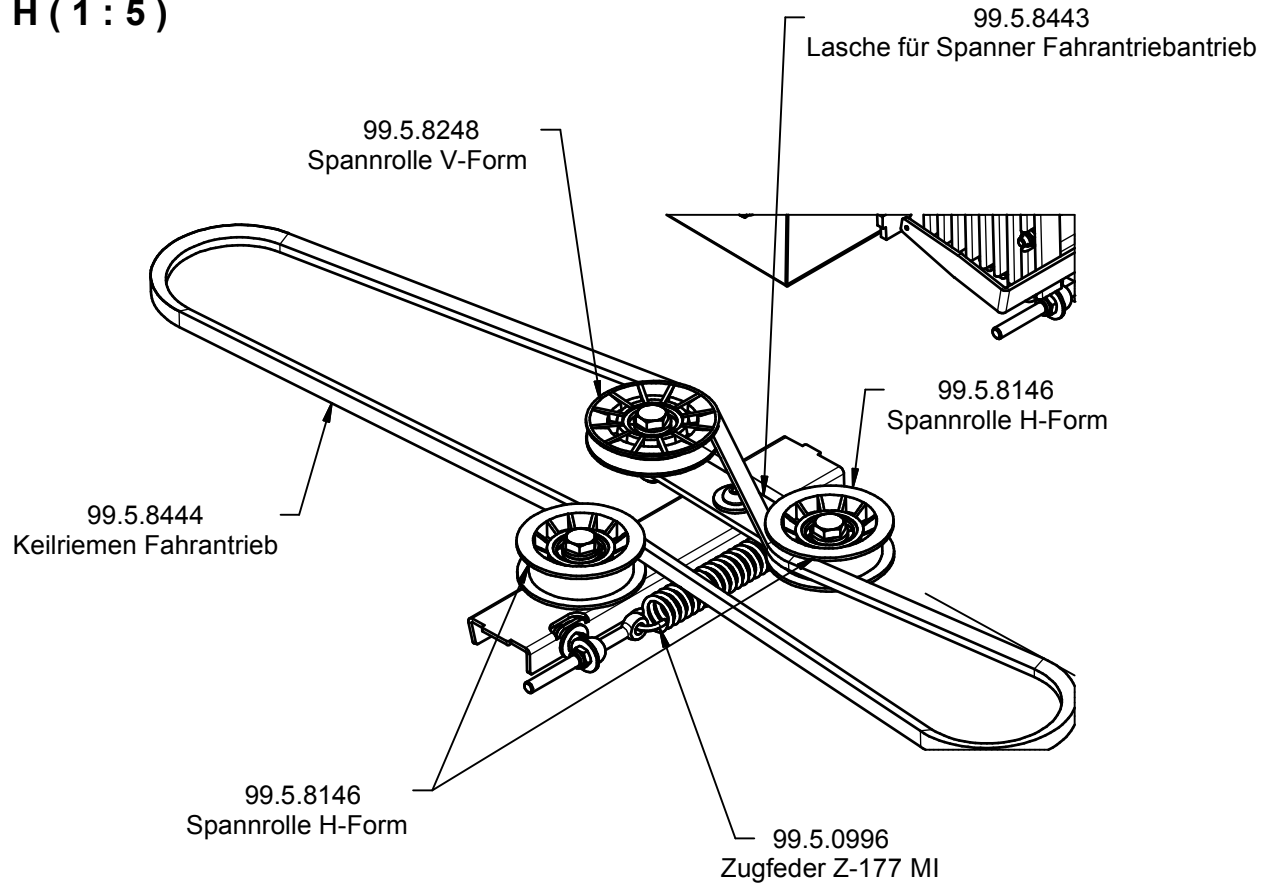

Tourno king-size 2WD

H (1 : 5)