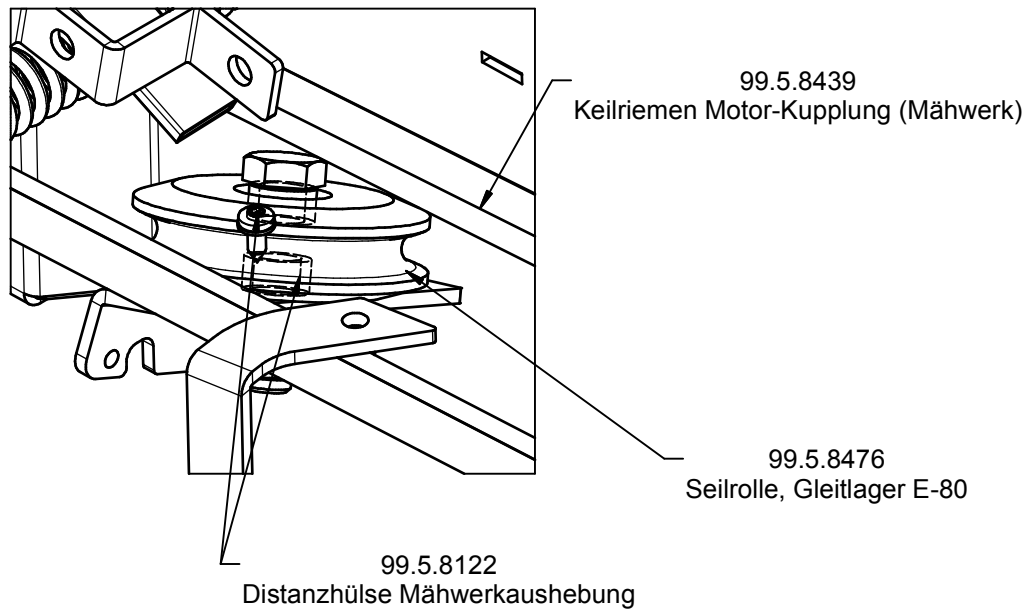

Q (1 : 10)

R (1 : 10)

Tourno king-size 2WD

S (1:2)

T (1:5)

U (1:5)

Ersatzteilliste Tourno king-size 2WD

Ersatzteil-Nr.	Bezeichnung	Zeichnungs-Nr.
99.5.2025	Kugellager mit Führungsrolle	695.01-66
99.5.0996	Zugfeder Z-177 MI	
99.5.7016	TL-Buchse	
99.5.7019	Flanschlager RA20	D20/AEL204DPFL
99.5.7020	Zugfeder	507.03-01-032
99.5.7933	Wippschalter	
99.5.7935	Lüfterrad für Frontgetriebe	
99.5.8014	Zugfeder Kupplung	
99.5.8072	Rillenkugellager	6204
99.5.8100	Spannband Batterie	695.01-92
99.5.8102	Bolzen für Lenkung	695.01-01-001
99.5.8112	Tankdeckel	
99.5.8122	Distanzhülse Mähwerkaushebung	695.01-01-009
99.5.8123	Zugfeder	695.01-01-030
99.5.8134	Luftrad / Vorderrad	695.01-63
99.5.8135	Paßfeder	A 4.76x4.76x63
99.5.8146	Spannrolle H-Form	Ø85
99.5.8164	Sicherungsring	20x1.2
99.5.8167	Flanschlager vorne	AS204 PFL
99.5.8176	Knebelbetätigung	2009003
99.5.8177	Gehäuse mit Mutter	2009115
99.5.8184	Luftrad / Hinterrad	695.01-64
99.5.8228	Distanzhülse kurz	695.01-01-054
99.5.8238	Sitzschalter	
99.5.8241	Zündschloss kpl.	725-1396
99.5.8248	Spannrolle V-Form	
99.5.8250	Readsensor.+Schr.befest+Magnet	
99.5.8279	Umlenkrolle f. Kette	695.01-01-004
99.5.8281	KFZ-Relais	
99.5.8305	Batterie	12V-32 AH
99.5.8403	Wippschalter	250V / AC 14A
99.5.8422	Hitzefolie für Krümmer	698.01-50-006+007
99.5.8423	Schalldämpfer-Innenhaube mit Wärmeisolation	698.01-31+698.01-10-009
99.5.8424	Abschirmblech für Bowdenzüge	698.01-10-003
99.5.8425	Schalldämpfer-Außenhaube (HOT)	698.01-30
99.5.8426	Ölablassrohr Honda	698.01-10-016
99.5.8427	Lasche für Spanner Mähwerktrieb	698.01-11-001
99.5.8428	Keilriemenscheibe für Honda Motor	698.01-10-002
99.5.8429	Schalldämpfer kpl.	696.01-31
99.5.8430	Abgasrohr Honda GXV 630	698.01-10-006
99.5.8431	Schaltstange für Fahrpedal	698.01-01-003
99.5.8433	Distanzrohr mitte, für Mw Rolle	698.01-01-027
99.5.8439	Keilriemen Motor-Kupplung (Mähwerk)	
99.5.8440	LED Arbeitscheinwerfer	
99.5.8441	Halter für LED Scheinwerfer	698.01-01-030
99.5.8442	Keilriemenscheibe mit TL-Buchse	
99.5.8443	Lasche für Spanner Fahrtrieb	698.01-12-001
99.5.8444	Keilriemen Fahrtrieb	
99.5.8445	Bypass Hebel (Antrieb ein/aus)	698.01-01-022