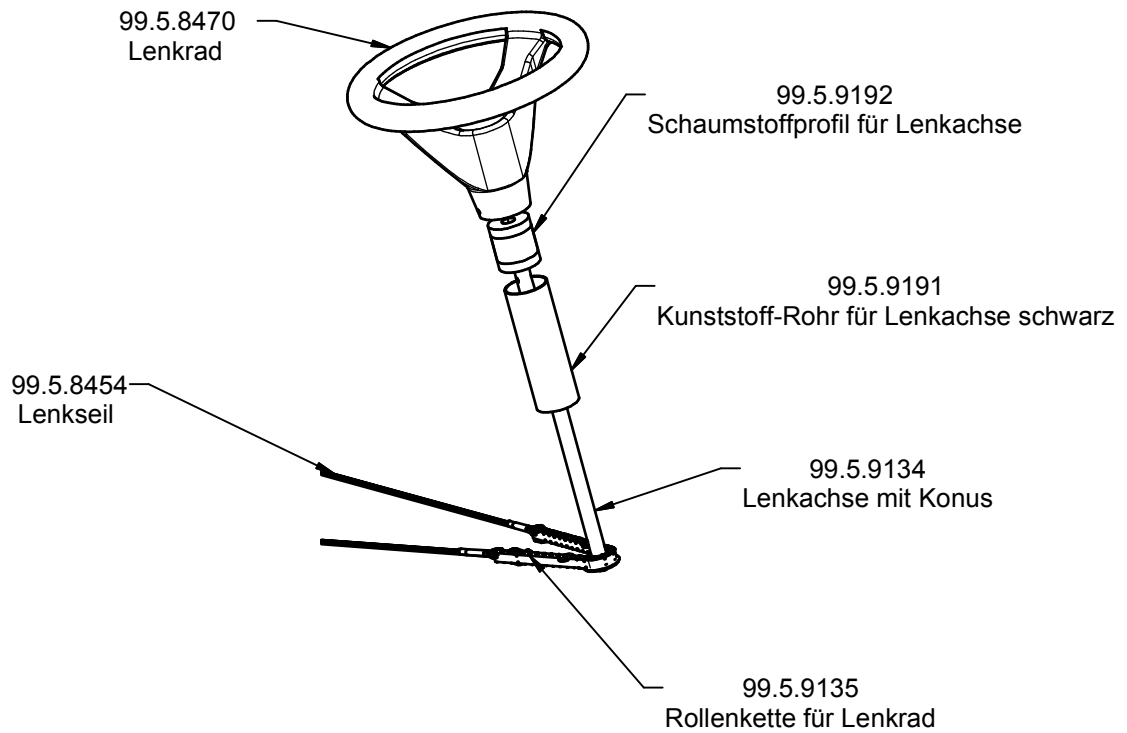

Tourno king-size 2WD

K (1 : 10)