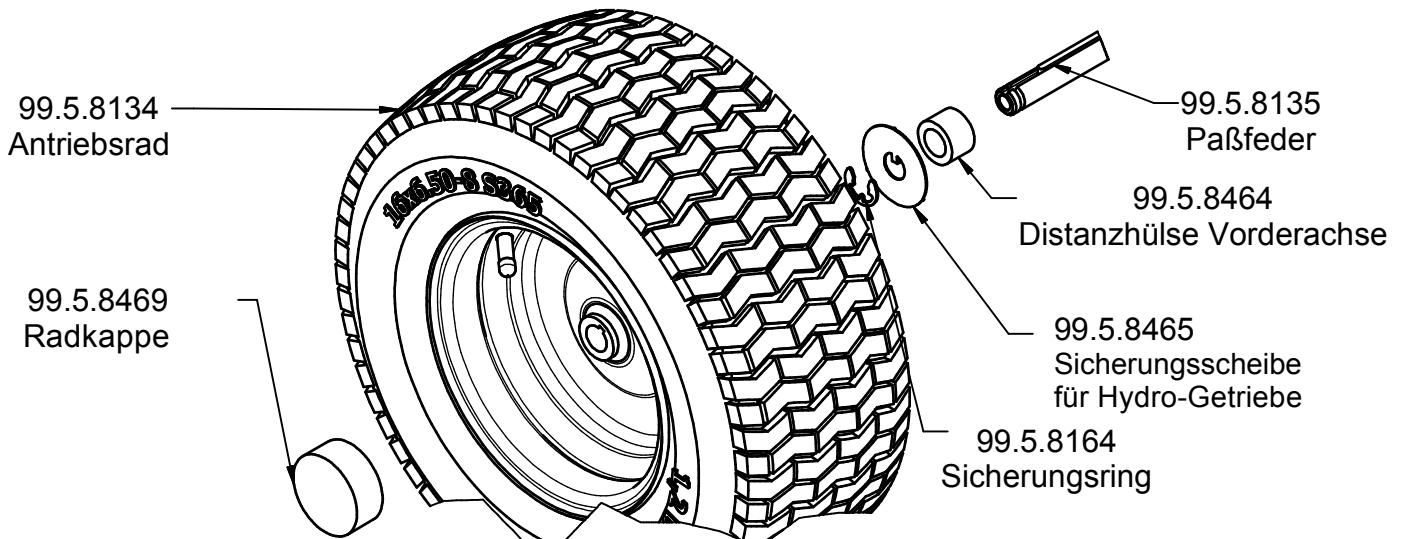

Q (1 : 10)

R (1 : 10)

Tourno king-size 2WD

S (1:2)

T (1:5)

U (1:5)

Ersatzteilliste Tourno king-size 2WD

Ersatzteil-Nr.	Bezeichnung	Zeichnungs-Nr.
99.5.2025	Kugellager mit Führungsrolle	695.01-66
99.5.0996	Zugfeder Z-177 MI	
99.5.7016	TL-Buchse	
99.5.7019	Flanschlager RA20	D20/AEL204DPFL
99.5.7020	Zugfeder	507.03-01-032
99.5.7933	Wippschalter	
99.5.7935	Lüfterrad für Frontgetriebe	
99.5.8014	Zugfeder Kupplung	
99.5.8072	Rillenkugellager	6204
99.5.8100	Spannband Batterie	695.01-92
99.5.8102	Bolzen für Lenkung	695.01-01-001
99.5.8112	Tankdeckel	
99.5.8122	Distanzhülse Mähwerkaushebung	695.01-01-009
99.5.8123	Zugfeder	695.01-01-030
99.5.8134	Luftrad / Vorderrad	695.01-63
99.5.8135	Paßfeder	A 4.76x4.76x63
99.5.8146	Spannrolle H-Form	Ø85
99.5.8164	Sicherungsring	20x1.2
99.5.8167	Flanschlager vorne	AS204 PFL
99.5.8176	Knebelbetätigung	2009003
99.5.8177	Gehäuse mit Mutter	2009115
99.5.8184	Luftrad / Hinterrad	695.01-64
99.5.8228	Distanzhülse kurz	695.01-01-054
99.5.8238	Sitzschalter	
99.5.8241	Zündschloss kpl.	725-1396
99.5.8248	Spannrolle V-Form	
99.5.8250	Readsensor.+Schr.befest+Magnet	
99.5.8279	Umlenkrolle f. Kette	695.01-01-004
99.5.8281	KFZ-Relais	
99.5.8305	Batterie	12V-32 AH
99.5.8403	Wippschalter	250V / AC 14A
99.5.8422	Hitzefolie für Krümmer	698.01-50-006+007
99.5.8423	Schalldämpfer-Innenhaube mit Wärmeisolation	698.01-31+698.01-10-009
99.5.8424	Abschirmblech für Bowdenzüge	698.01-10-003
99.5.8425	Schalldämpfer-Außenhaube (HOT)	698.01-30
99.5.8426	Ölablassrohr Honda	698.01-10-016
99.5.8427	Lasche für Spanner Mähwerktrieb	698.01-11-001
99.5.8428	Keilriemenscheibe für Honda Motor	698.01-10-002
99.5.8429	Schalldämpfer kpl.	696.01-31
99.5.8430	Abgasrohr Honda GXV 630	698.01-10-006
99.5.8431	Schaltstange für Fahrpedal	698.01-01-003
99.5.8433	Distanzrohr mitte, für Mw Rolle	698.01-01-027
99.5.8439	Keilriemen Motor-Kupplung (Mähwerk)	
99.5.8440	LED Arbeitscheinwerfer	
99.5.8441	Halter für LED Scheinwerfer	698.01-01-030
99.5.8442	Keilriemenscheibe mit TL-Buchse	
99.5.8443	Lasche für Spanner Fahrtrieb	698.01-12-001
99.5.8444	Keilriemen Fahrtrieb	
99.5.8445	Bypass Hebel (Antrieb ein/aus)	698.01-01-022