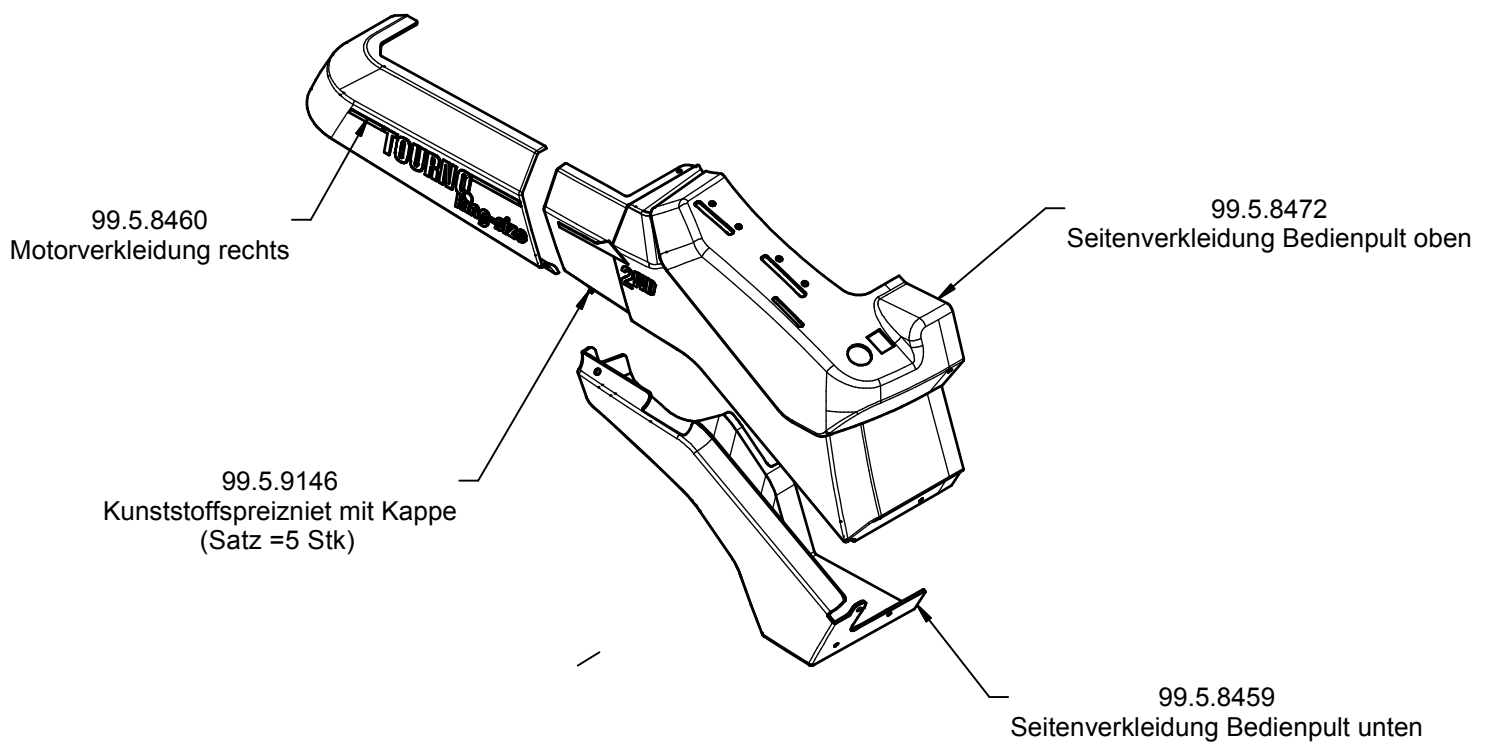

Tourno king-size 2WD

M (1 : 10)

N (1 : 10)