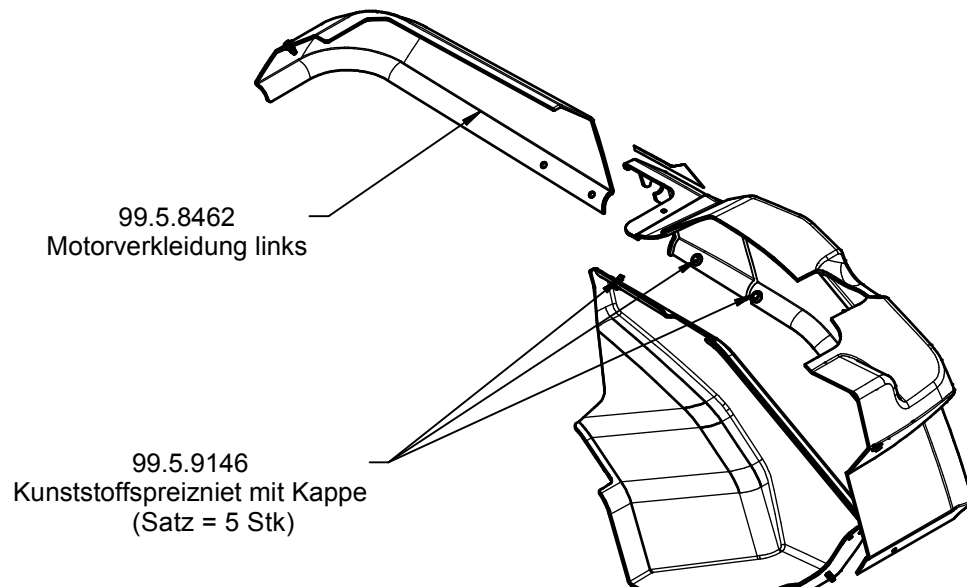

Tourno king-size 2WD

O (1 : 10)